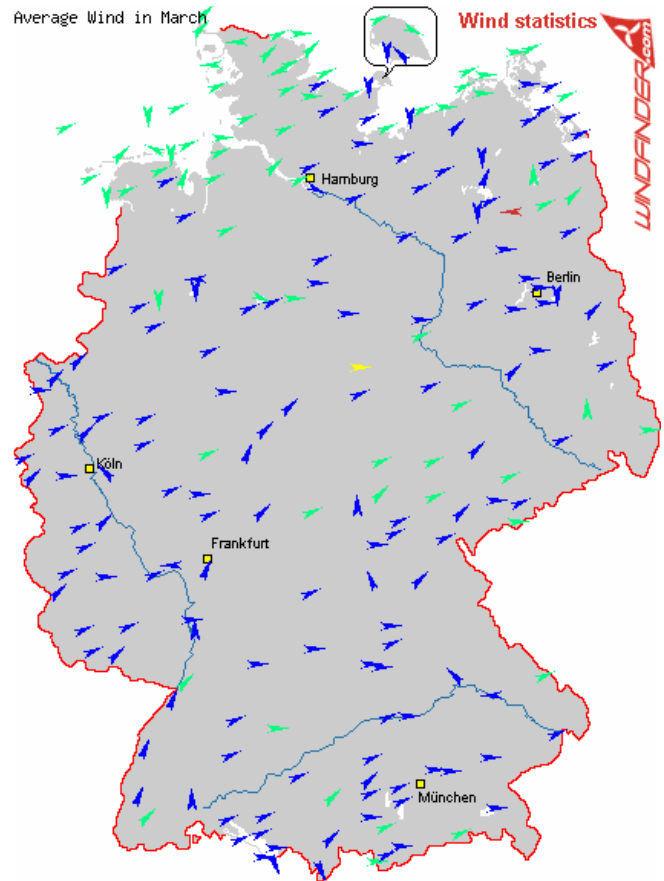

:: Statistik-Legende

-  **Nordwest 0-3 Bft.**
-  **Ost 4-5 Bft.**
-  **Südost 6-7 Bft.**
-  **Westsüdwest > 7 Bft.**
-  **Messwert älter > 3h**

Grüne Pfeile im Süden sind folgende

Meßstationen:

Hohenpreissenberg

Zugspitze

Wendelstein

Feldberg

Meßstationen Mitte Deutschland:

Kahler Asten

Wasserkuppe

Brocken

an der Küste:

entlang der Küsten