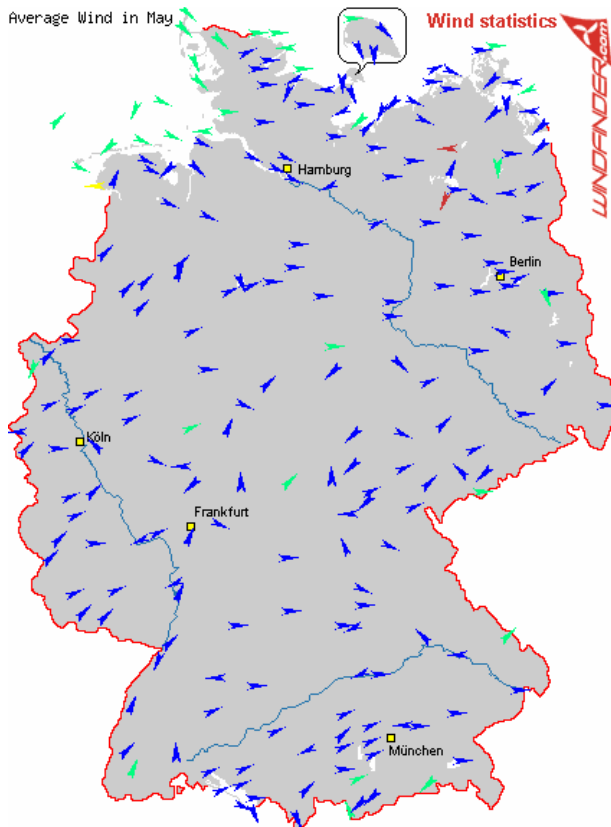

:: Statistik-Legende

-  **Nordwest 0-3 Bft.**
-  **Ost 4-5 Bft.**
-  **Südost 6-7 Bft.**
-  **Westsüdwest > 7 Bft.**
-  **Messwert älter > 3h**

Grüne Pfeile im Süden sind folgende

Meßstationen:

Hohenpreissenberg

Zugspitze

Wendelstein

Feldberg

Meßstationen Mitte Deutschland:

Kahler Asten

Wasserkuppe

Brocken

an der Küste:

entlang der Küsten