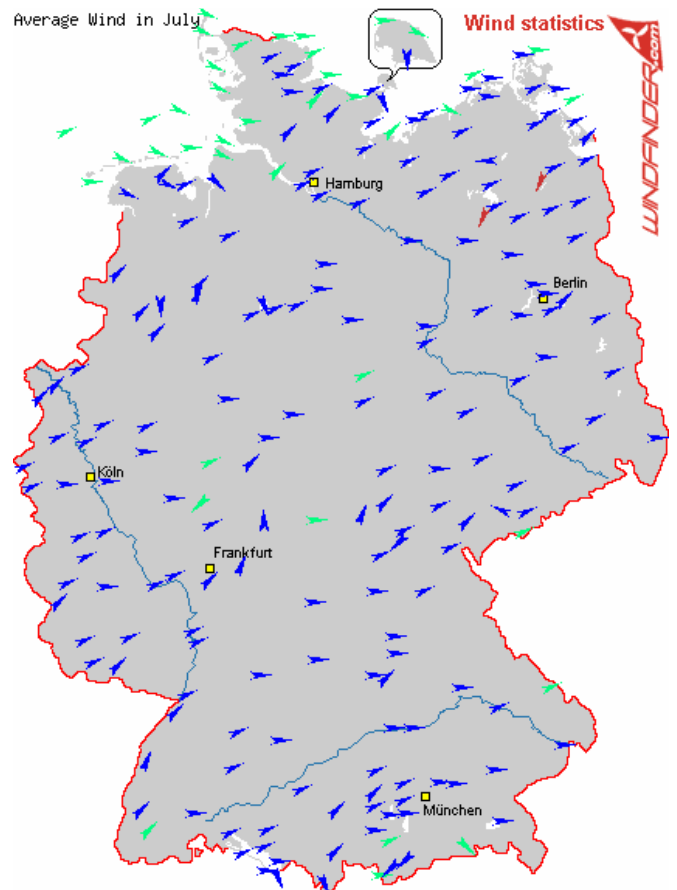

:: Statistik-Legende

-  **Nordwest 0-3 Bft.**
-  **Ost 4-5 Bft.**
-  **Südost 6-7 Bft.**
-  **Westsüdwest > 7 Bft.**
-  **Messwert älter > 3h**

Grüne Pfeile im Süden sind folgende

Meßstationen:

Hohenpreissenberg

Zugspitze

Wendelstein

Feldberg

Meßstationen Mitte Deutschland:

Kahler Asten

Wasserkuppe

Brocken

an der Küste:

entlang der Küsten